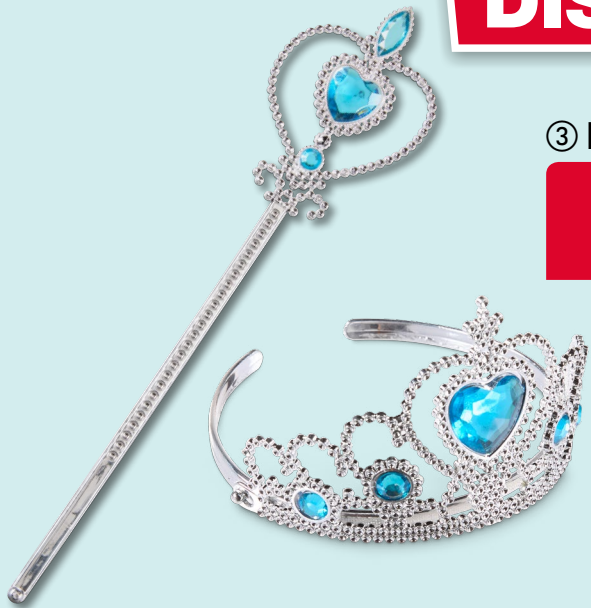

1€

PREISE WIE IM MÄRCHEN

① Kinderkostüm „Prinzessin“
Gr. 6 - 8 Jahre

15 €

② „HAPPY PEOPLE“
Schminkkofferchen
Mit Lipgloss, Rouge, Lidschatten
und weiterem Zubehör

7 €

③ „HAPPY PEOPLE“
Schmink-Set „Bonbon“
Mit Spiegel, viele
verschiedene
Lidschatten, Lipgloss,
Lippenstift, Nagellack und mehr